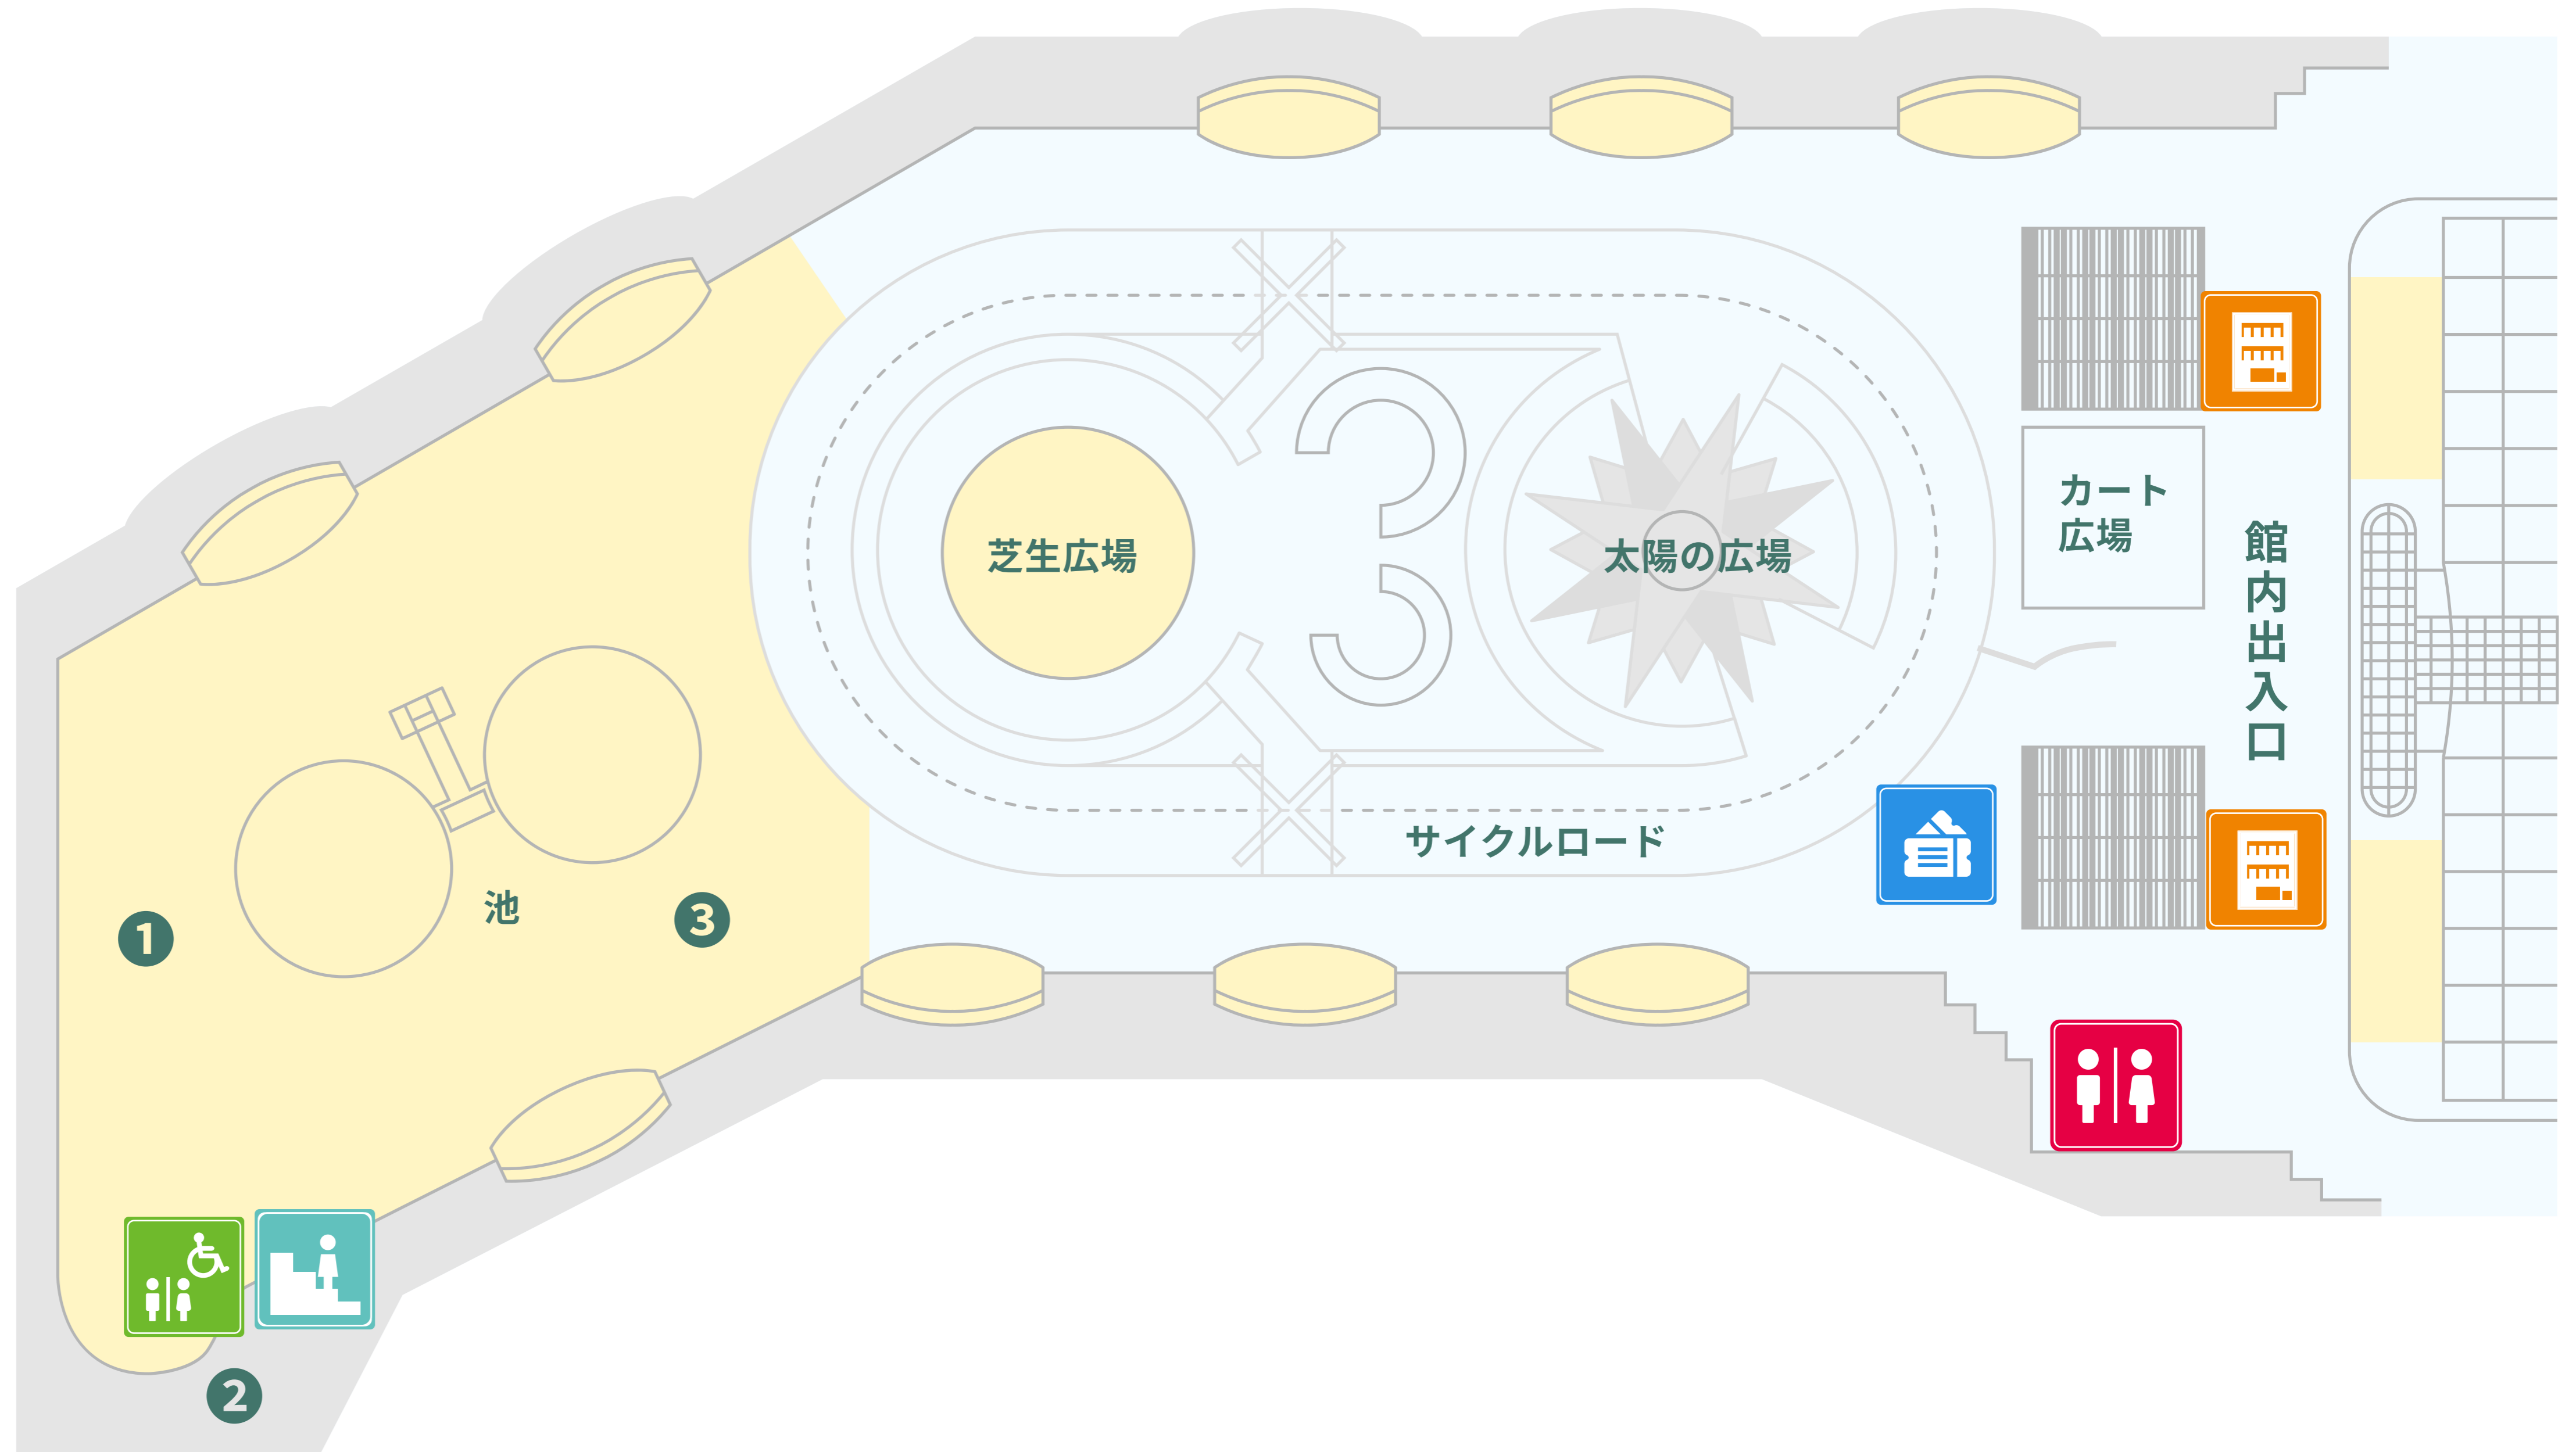

1F

屋外広場

① 風のオブジェ

② 腕木式信号機

③ 被爆電車

階段

トイレ

多目的トイレ

自動販売機

チケット